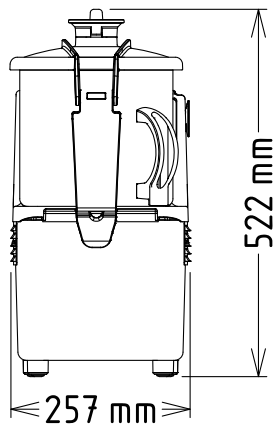

Konstruktion

- Variabel hastighet mellan 300 och 3700 v/m.
- 7 l skål i rostfritt stål med högt centrumrör som ger högre kapacitet vid tillagning av vätska (75 % av bruttovolyten).
- Mikrotandade knivar i rostfritt stål (420 AISI) och ergonomisk skrapa i tåligt kompositmaterial ger jämn mixning.
- Det genomskinliga locket har ett magnetiskt kontaktsäkerhetssystem.
- Förbättrat ventilationssystem för att hantera smidig användning.
- Förstärkt fotkonstruktion för ännu bättre stabilitet.

Front

Elektricitet

Spänning:	200-240 V/1N ph/50/60 Hz
Effekt, max:	1.5 kW
Total watt:	1.5 kW

Kapacitet

Kapacitet (upp till):	3.5 kg/Cykel
Kapacitet:	7 Litre

Viktig information

Ytermått, bredd	256 mm
Ytermått, djup	422 mm
Ytermått, höjd	522 mm
Fraktvikt:	23 kg
IP-klassning:	IP23