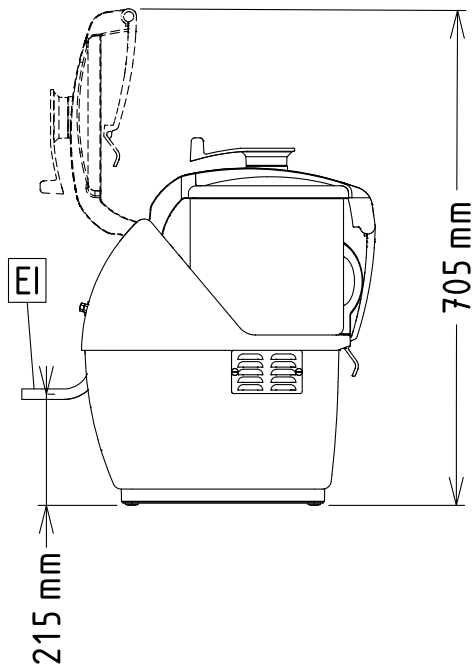

Konstruktion

- Variabel hastighet mellan 300 och 3700 v/m.
- 7 l skål i rostfritt stål med högt centrumrör som ger högre kapacitet vid tillagning av vätska (75 % av bruttovolyten).
- Mikrotandade knivar i rostfritt stål (420 AISI) och ergonomisk skrapa i tåligt kompositmaterial ger jämn mixning.
- Det genomskinliga locket har ett magnetiskt kontaktsäkerhetssystem.
- Förbättrat ventilationssystem för att hantera smidig användning.
- Förstärkt fotkonstruktion för ännu bättre stabilitet.

Front

Elektricitet

Spänning:	200-240 V/1N ph/50/60 Hz
Effekt, max:	1.5 kW
Total watt:	1.5 kW

Kapacitet

Kapacitet (upp till):	3.5 kg/Cykel
Kapacitet:	7 Litre

Viktig information

Ytermått, bredd	256 mm
Ytermått, djup	422 mm
Ytermått, höjd	522 mm
Fraktvikt:	23 kg
IP-klassning:	IP23

Sida

EI = Elektrisk anslutning

Topp